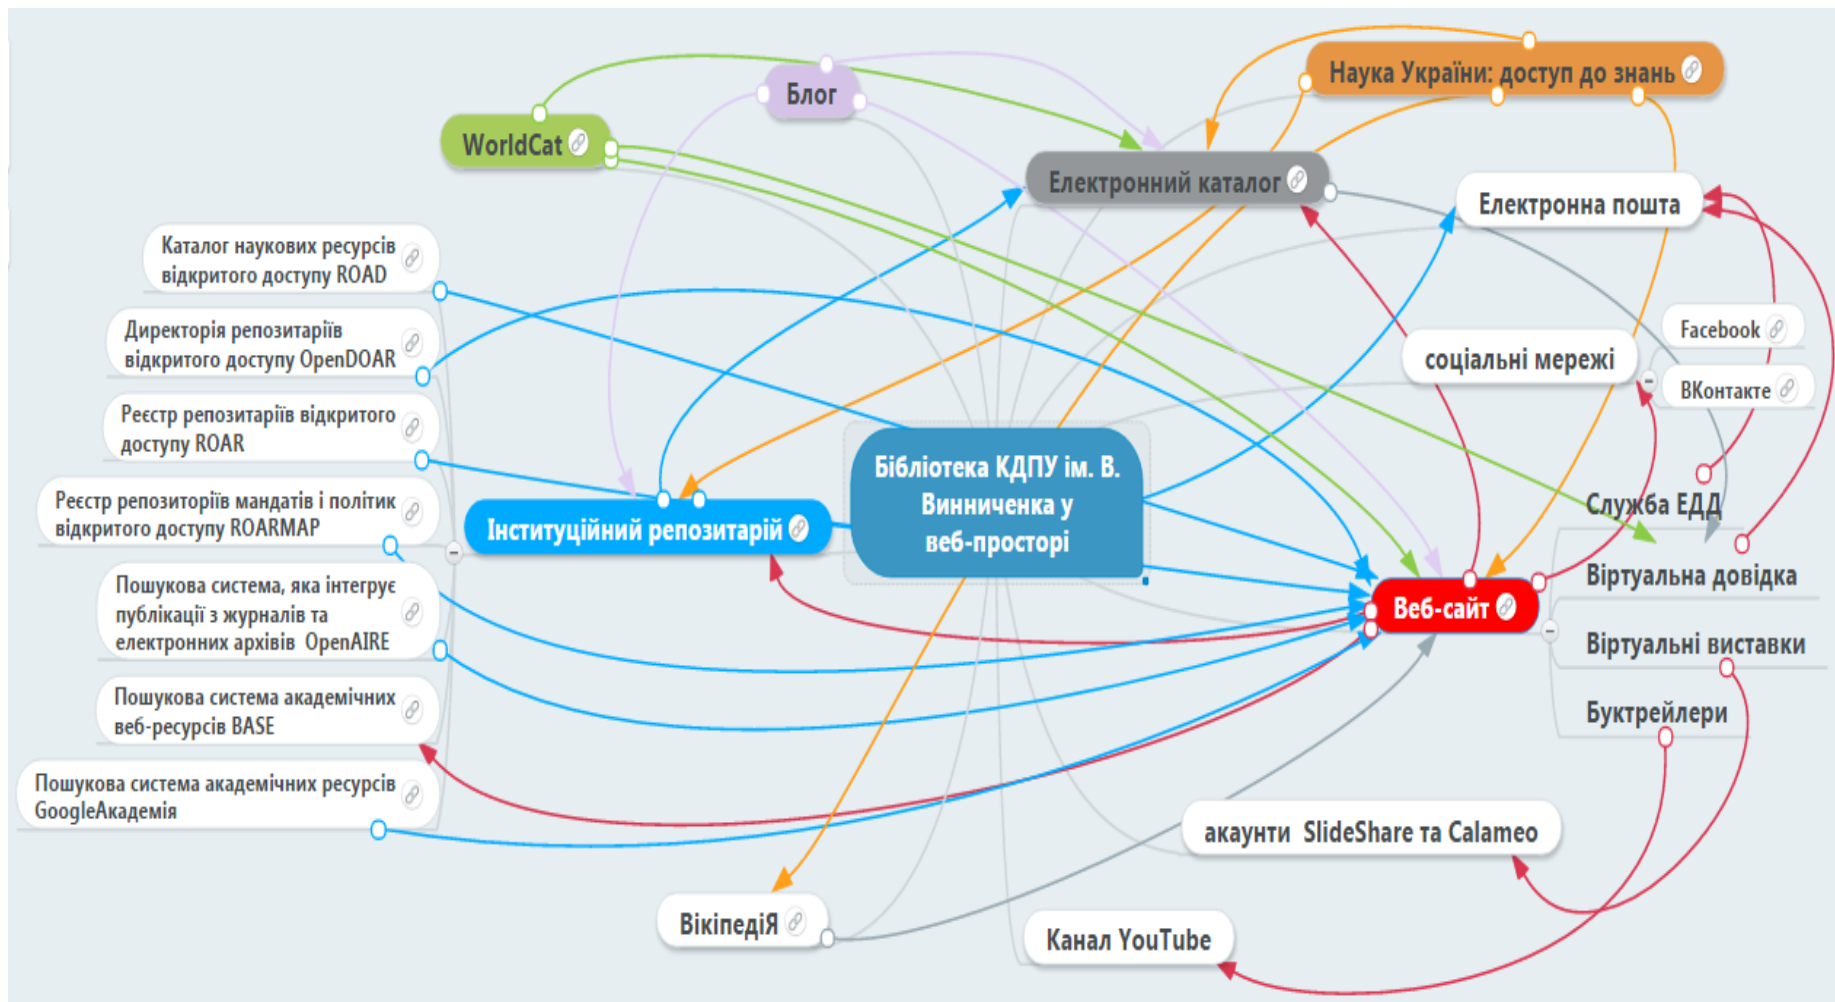

Бібліотека КДПУ ім. В. Винниченка у веб-просторі