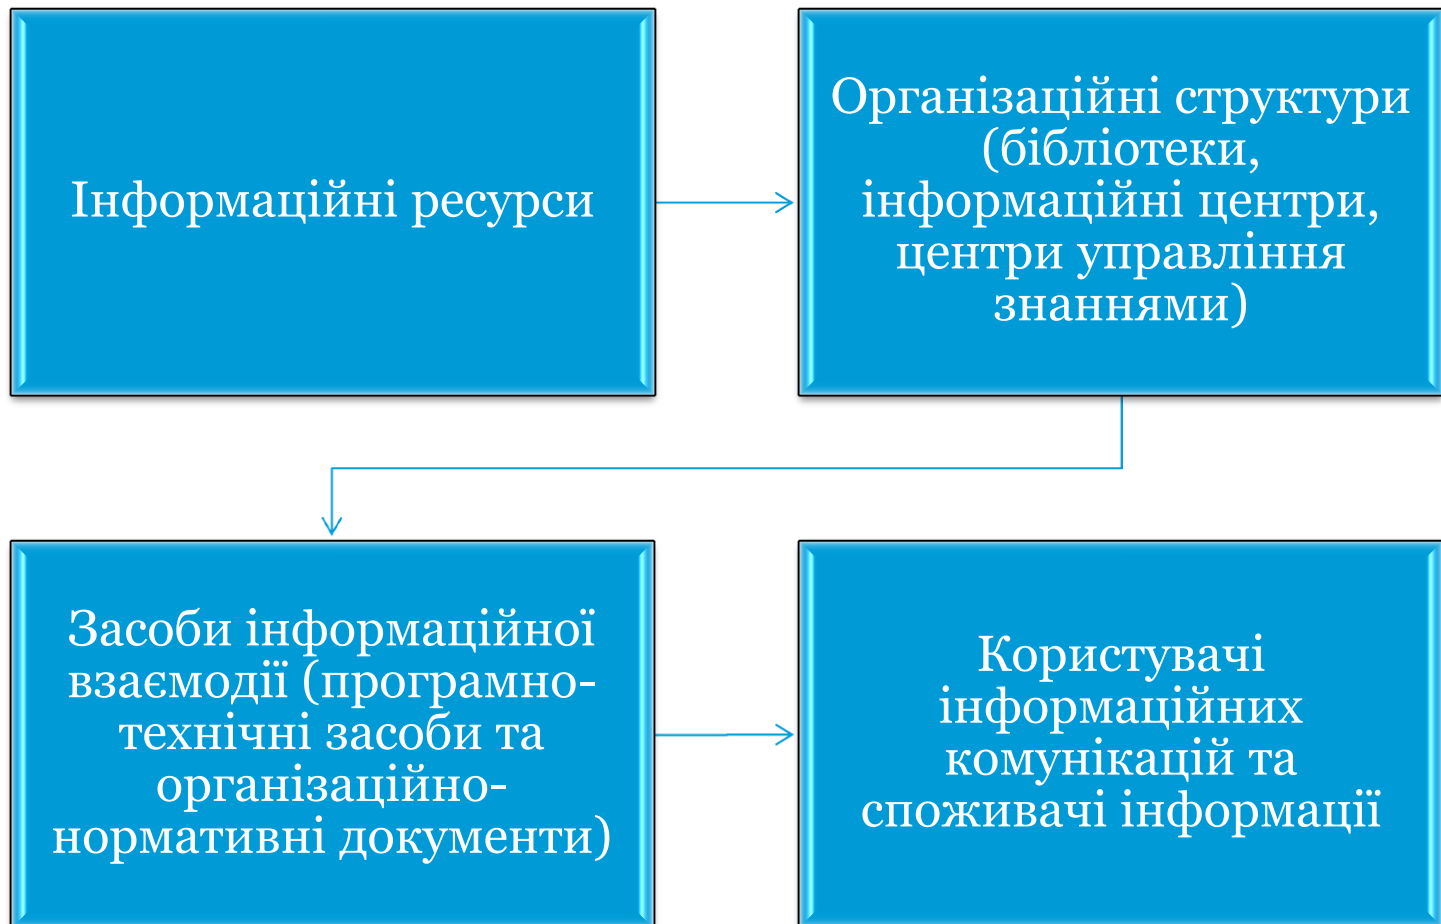

Інформаційне середовище ВНЗ